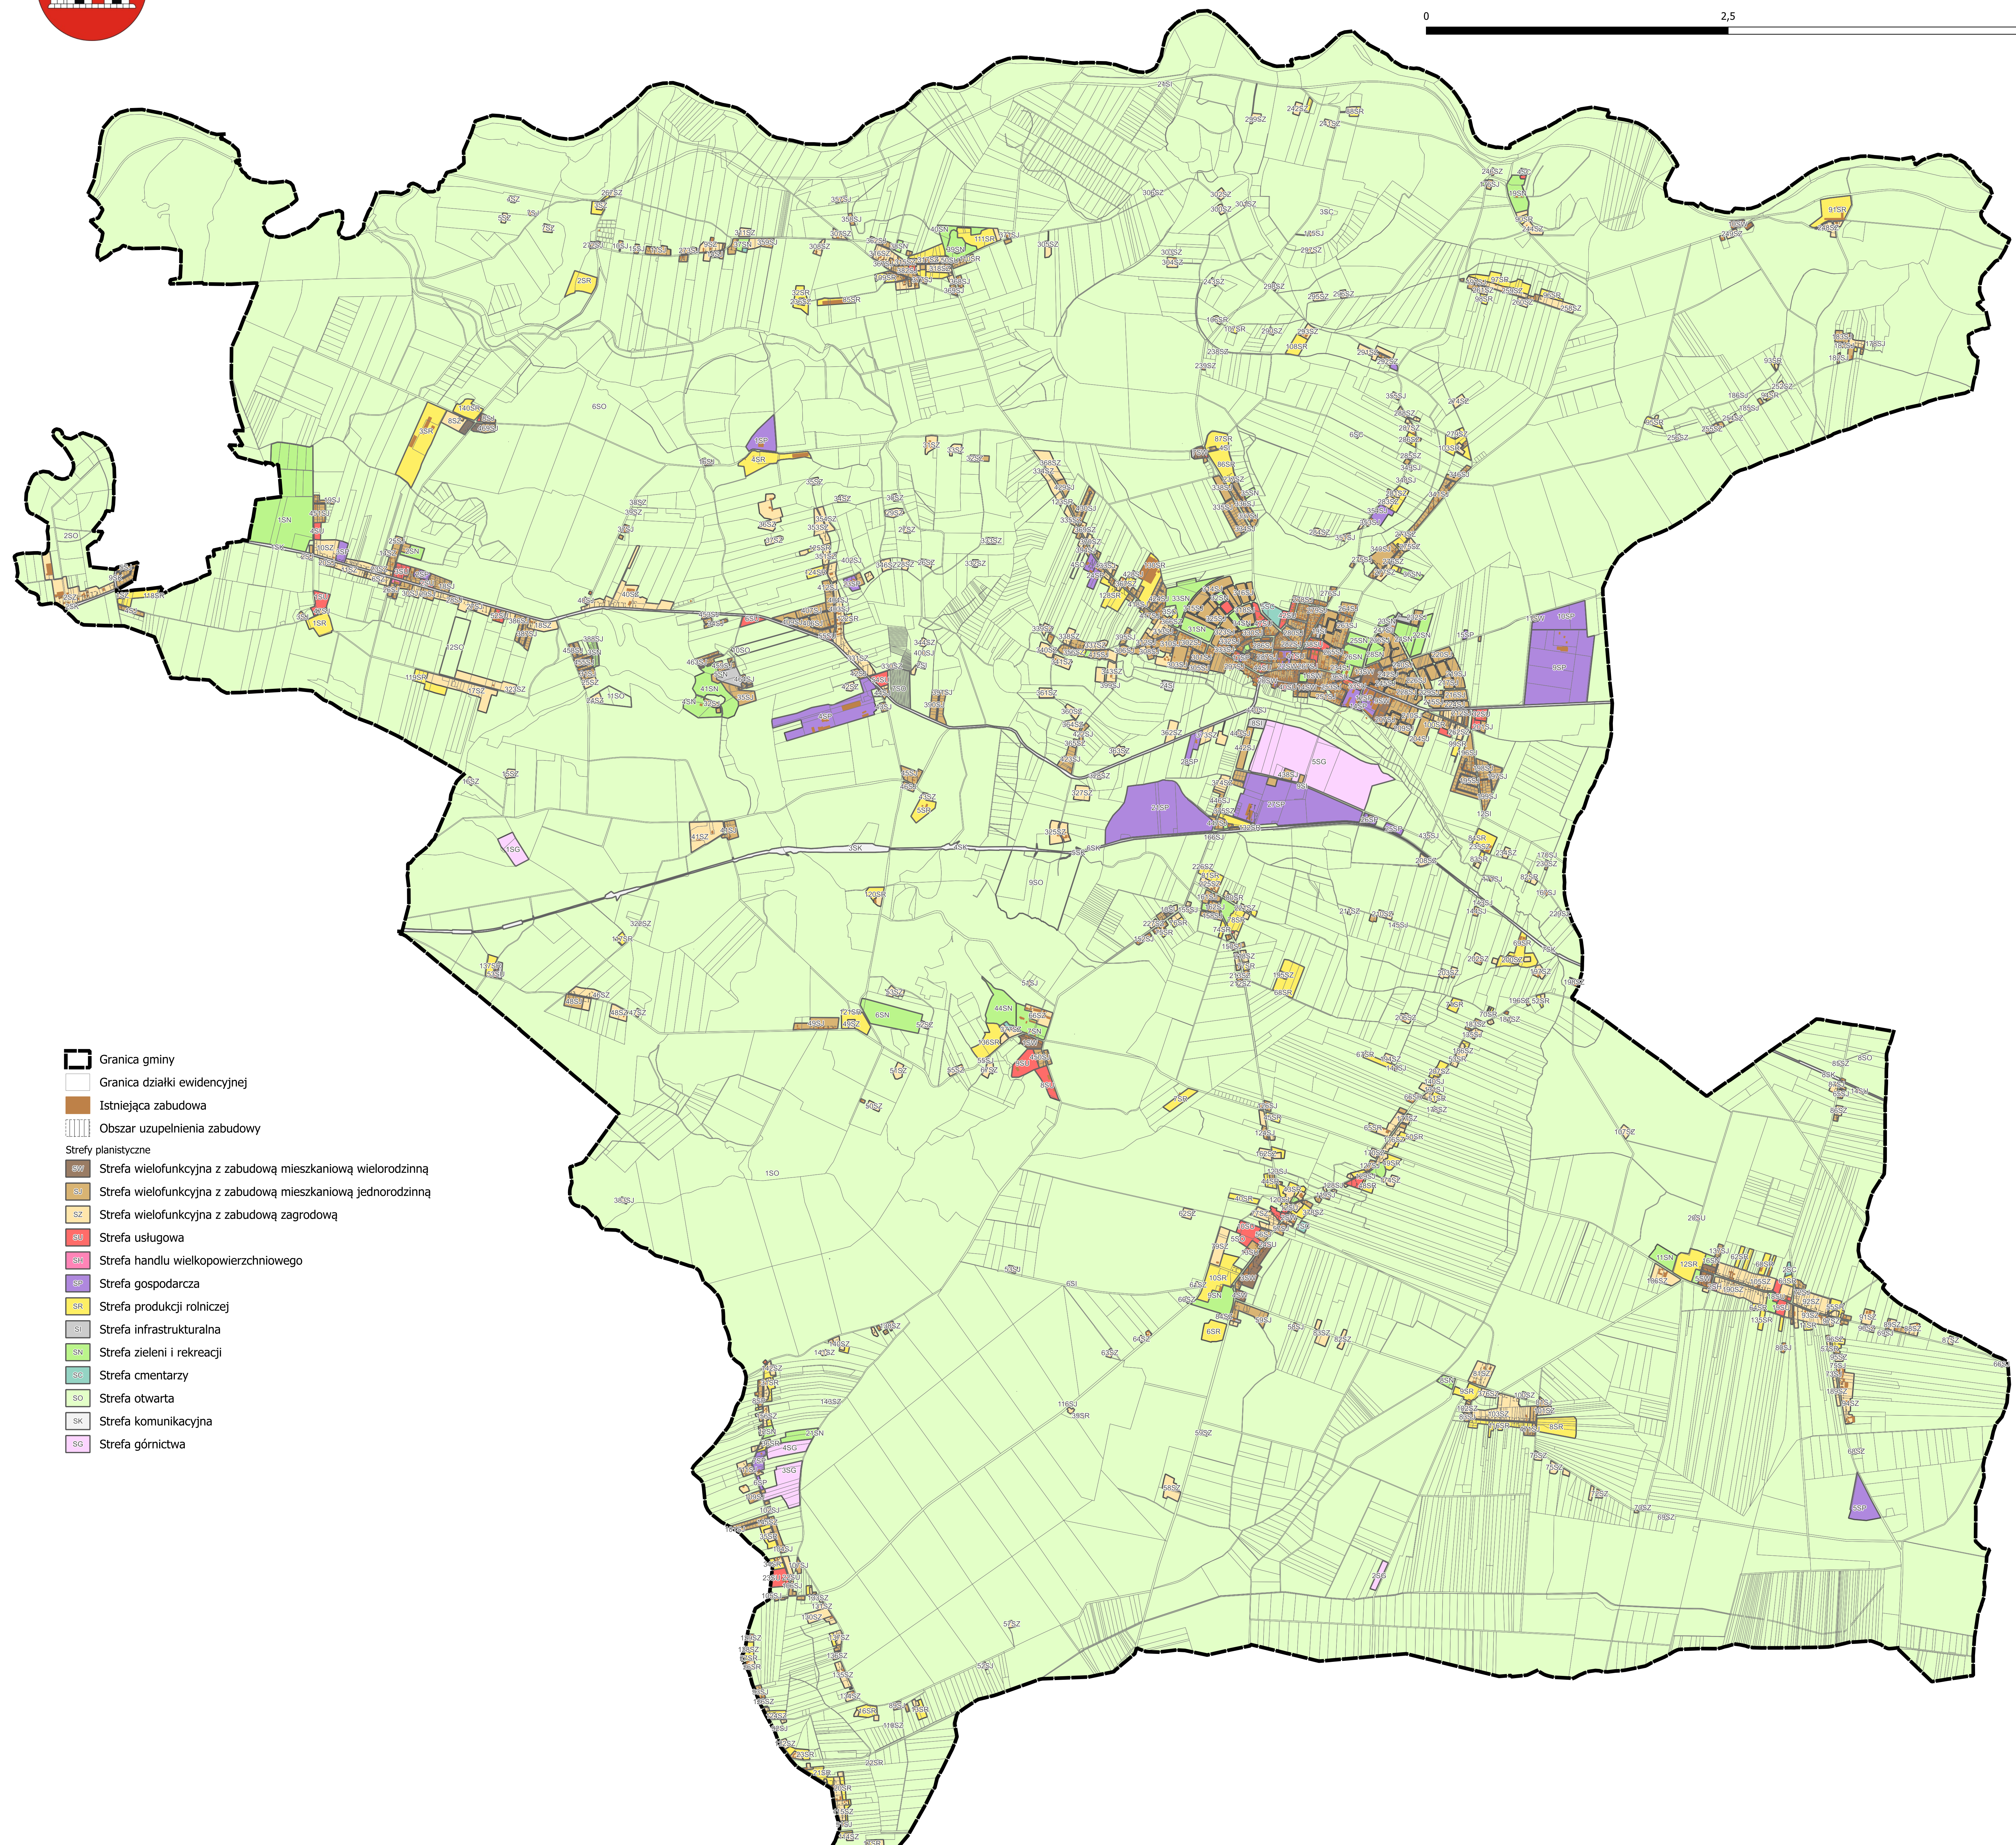

PLAN OGÓLNY GMINY KSIĄŻ WIELKOPOLSKI

ZAŁĄCZNIK NR 2 - STREFY PLANISTYCZNE

SKALA 1:20 000

0 2,5 5 km

-  Granica gminy
-  Granica działki ewidencyjnej
-  Istniejąca zabudowa
-  Obszar uzupełnienia zabudowy
- Strefy planistyczne
-  Strefa wielofunkcyjna z zabudową mieszkaniową wielorodzinną
-  Strefa wielofunkcyjna z zabudową mieszkaniową jednorodziną
-  Strefa wielofunkcyjna z zabudową zagrodową
-  Strefa usługowa
-  Strefa handlu wielkopowierzchniowego
-  Strefa gospodarcza
-  Strefa produkcji rolniczej
-  Strefa infrastrukturalna
-  Strefa zieleni i rekreacji
-  Strefa cmentarzy
-  Strefa otwarta
-  Strefa komunikacyjna
-  Strefa górnictwa